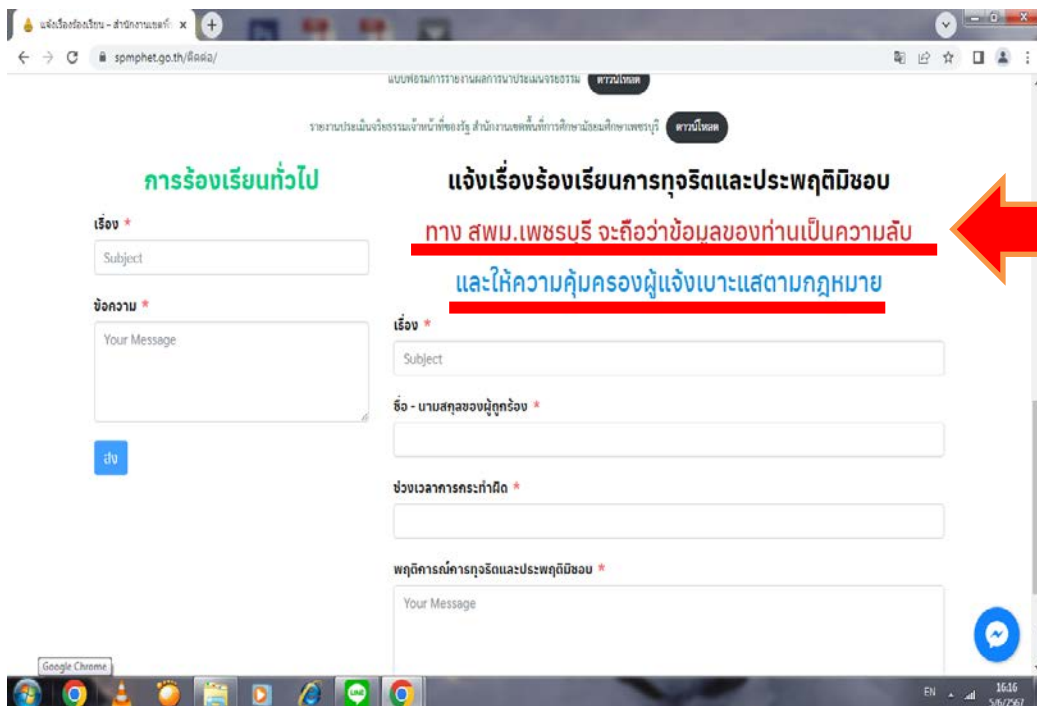

ช่องทางการแจ้งเรื่องร้องเรียนการทุจริตและประพฤติมิชอบ
และรายละเอียดของข้อมูลที่ผู้ร้องควรรู้
เพื่อใช้ในการร้องเรียน

สำนักงานเขตพื้นที่การศึกษามัธยมศึกษาเพชรบุรี

ช่องทางการแจ้ง
เรื่องร้องเรียน
การทุจริตและ
ประพฤติมิชอบ